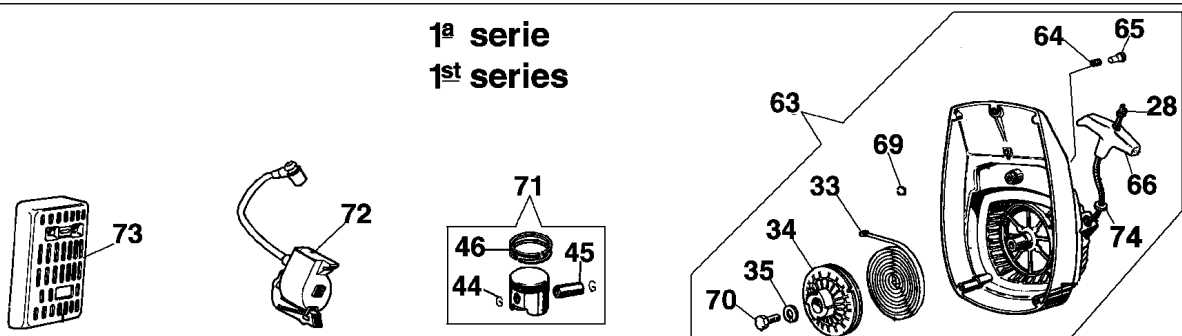

1^a serie
1st series

Illustration Anlassen und motor bis 06/04/08

Bild Nr.	St.- Zahl	Teile Nr.	Beschreibung
47	1	301000375	Kolben kpl. Ø40
48	2	3050015AR	Kobelring
49	2	3034012R	Lager
50	1	301000054A	Kurbelwelle
51	1	3037005	Lager
52	1	301000047	Schlüssel
53	1	300000035	Dichtung
54	1	301000357R	Auspuff
55	2	005400303	Schraube
56	2	3819006	Scheibe
57	1	375200071	Deckel
58	1	301000382	Motorgehause
59	4	3801066	Schraube
61	1	301000113A	Dichtungen set
62	1	301000349	Kabel
63	1	301000126	Starter komplet
64	1	301000010	Feder
65	1	301000011	Schalter
66	1	005000122	Starter griff
67	2	3960092	Schraube
69	1	3026003	Ring
70	1	301000042	Schraube
71	1	301000081	Kolben komplet Ø40
72	1	301000024R	Zündspule
73	1	341000009	Schutz
74	1	006000829	Scheibe
75	1	301000379R	Zuendspule
76	1	301000384R	Schwungrad