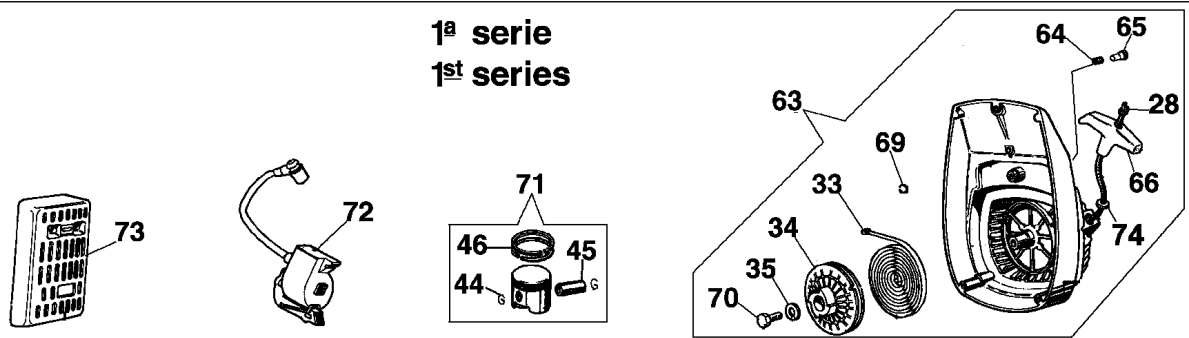

1^a serie
1st series

Illustration Anlassen und motor ab 07/04/08

Bild Nr.	St.- Zahl	Teile Nr.	Beschreibung
1	1	094600097A	Zundkerzenstecker
2	1	301000343R	Zündspule
3	2	301000043	Schraube
4	2	3819005	Scheibe
5	2	3916004	Scheibe
6	1	301000342	Verbindung
7	1	3818011A	Scheibe
8	1	3819013	Scheibe
9	1	320000028	Mutter
10	2	004000436R	Stift
11	2	300000038R	Sperrklinke
12	2	300000040	Feder
13	1	301000359R	Schwungrad
14	1	301000003	Halter
15	4	3801009	Schraube
16	1	300000025	Dichtung
17	1	300000022	Stopfen
18	1	301000348R	Starter komplet
19	1	301000049	Filz
20	1	3055098	Scheibe
21	1	3049006R	O-ring
22	1	3055044A	Hahn
23	1	300000026	Rohr
24	1	301000346R	Benzin tank
25	2	3960073	Schraube
26	1	2317013	Schultz
27	1	093500397	Starter griff
28	1	4098073R	Starterseil
29	1	094600041R	Schraube
30	2	3960081	Schraube
31	1	094600169	Zuendkerze
32	1	2317021R	Schalter
33	1	004000132R	Feder
34	1	300000016R	Scheibe
35	1	3918006	Scheibe
36	1	3801008	Schraube
37	1	302000007B	Vergaser SHA14-12L
38	1	301000025A	Kollektor
39	1	301000026	Dichtung
40	1	005000019	Zündkerze
41	4	3801013	Schraube
42	1	301000365	Zylinder
43	1	375200078R	Dichtung
44	2	004900061R	Kranz
45	1	301000035R	Kolben ring
46	2	004000015R	Kolbenring