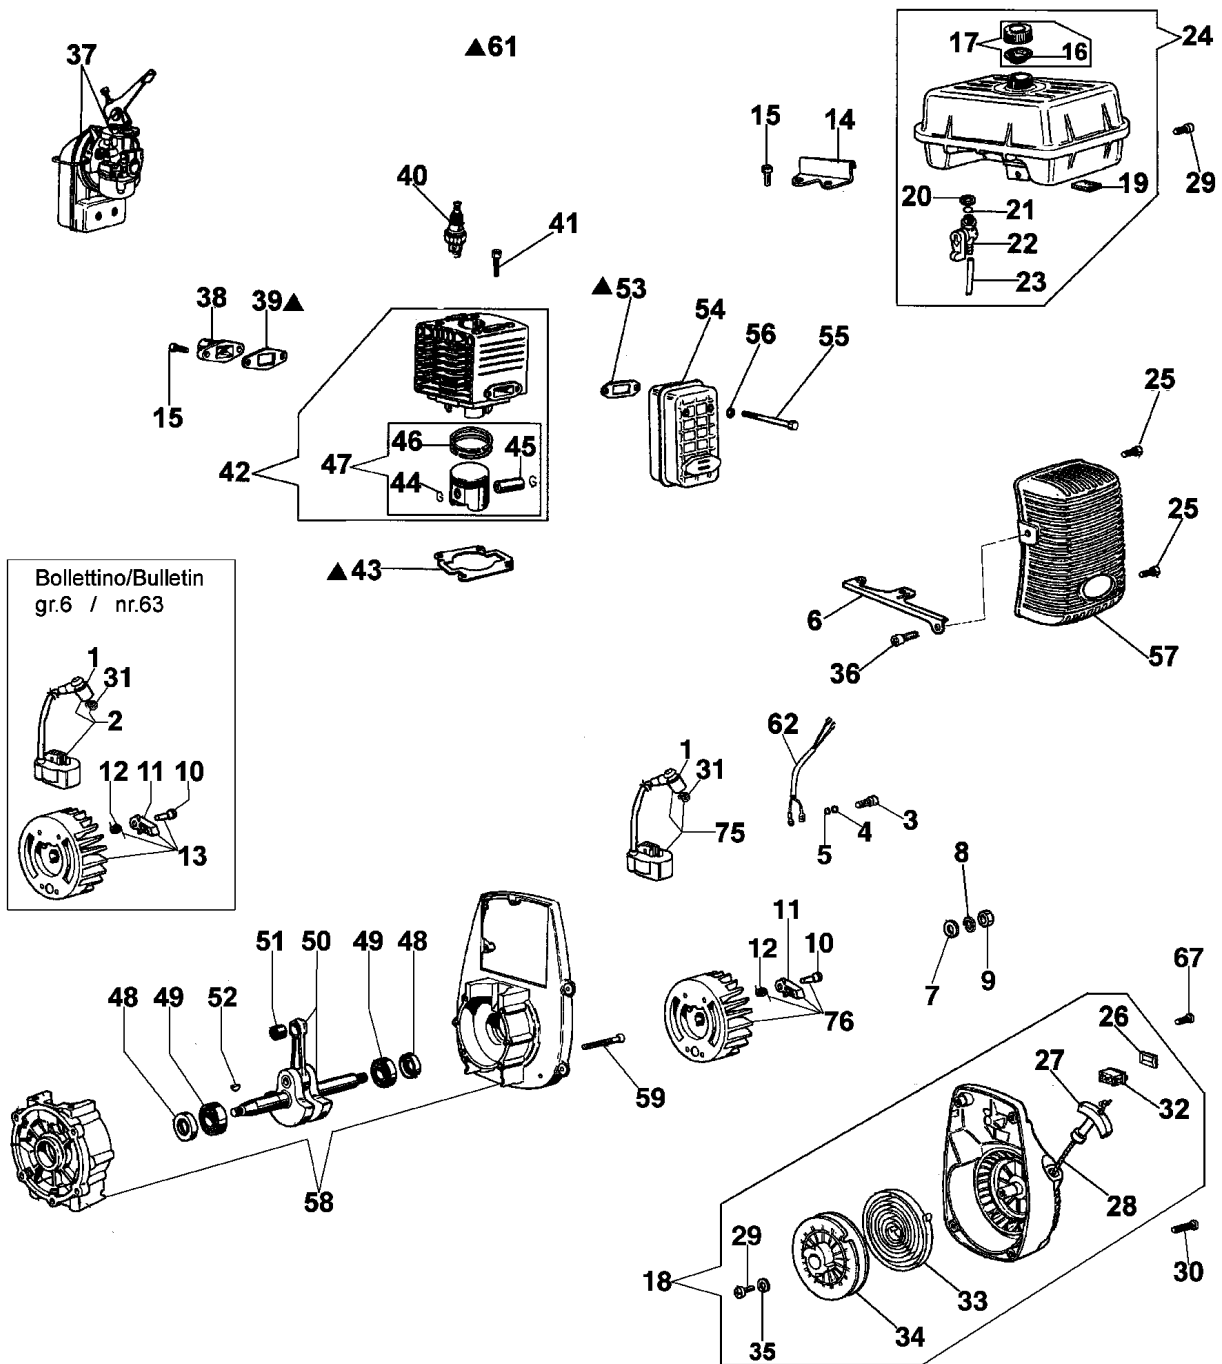

1^a serie
1st series

Illustration Anlassen und motor bis 06/04/08

Bild Nr.	St.- Zahl	Teile Nr.	Beschreibung
1	1	094600097A	Zundkerzenstecker
2	1	301000343R	Zündspule
3	2	301000043	Schraube
4	2	3819005	Scheibe
5	2	3916004	Scheibe
6	1	301000342	Verbindung
7	1	3818011A	Scheibe
8	1	3819013	Scheibe
9	1	320000028	Mutter
10	2	004000436R	Stift
11	2	300000038R	Sperrklinke
12	2	300000040	Feder
13	1	301000359R	Schwungrad
14	1	301000003	Halter
15	4	3801009	Schraube
16	1	300000025	Dichtung
17	1	300000022	Stopfen
18	1	301000348R	Starter komplet
19	1	301000049	Filz
20	1	3055098	Scheibe
21	1	3049006R	O-ring
22	1	3055044A	Hahn
23	1	300000026	Rohr
24	1	301000346R	Benzin tank
25	2	3960073	Schraube
26	1	2317013	Schultz
27	1	093500397	Starter griff
28	1	4098073R	Starterseil
29	1	094600041R	Schraube
30	2	3960081	Schraube
31	1	094600169	Zuendkerze
32	1	2317021R	Schalter
33	1	004000132R	Feder
34	1	300000016R	Scheibe
35	1	3918006	Scheibe
36	1	3801008	Schraube
37	1	302000007B	Vergaser SHA14-12L
38	1	301000025A	Kollektor
39	1	301000026	Dichtung
40	1	005000019	Zündkerze
41	4	3801013	Schraube
42	1	301000365	Zylinder
43	1	375200078R	Dichtung
44	2	004900061R	Kranz
45	1	301000035R	Kolben ring
46	2	004000015R	Kolbenring