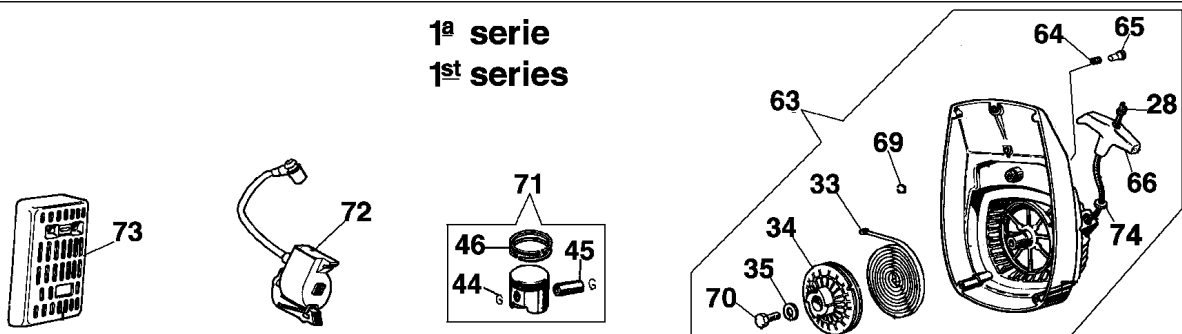

1^a serie
1st series

Illustration Anlassen und motor ab 07/04/08

Bild Nr.	St.- Zahl	Teile Nr.	Beschreibung
47	1	301000375	Kolben kpl. Ø40
48	2	3050015AR	Kobelring
49	2	3034012R	Lager
50	1	301000385R	Kurbelwelle
51	1	3037005	Lager
52	1	301000047	Schlüssel
53	1	300000035	Dichtung
54	1	301000357R	Auspuff
55	2	005400303	Schraube
56	2	3819006	Scheibe
57	1	375200071	Deckel
58	1	301000408	Motorgehäuse
59	4	3801066	Schraube
61	1	301000113A	Dichtungen set
62	1	301000349	Kabel
63	1	301000126	Starter komplet
64	1	301000010	Feder
65	1	301000011	Schalter
66	1	005000122	Starter griff
67	2	3960092	Schraube
69	1	3026003	Ring
70	1	301000042	Schraube
71	1	301000081	Kolben komplet Ø40
72	1	301000024R	Zündspule
73	1	341000009	Schutz
74	1	006000829	Scheibe
75	1	301000379R	Zuendspule
76	1	301000384R	Schwungrad