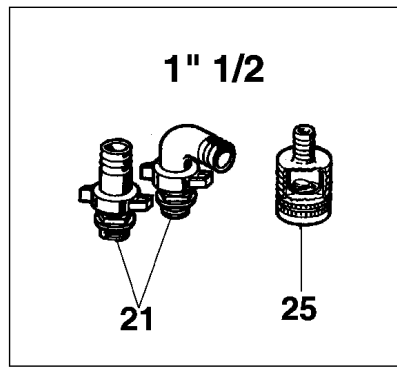

1^a serie
1st series

Illustration Anlassen und motor bis 06/04/08

Bild Nr.	St.- Zahl	Teile Nr.	Beschreibung
47	1	301000375	Kolben kpl. Ø40
48	2	3050015AR	Kobelring
49	2	3034012R	Lager
50	1	301000054A	Kurbelwelle
51	1	3037005	Lager
52	1	301000047	Schlüssel
53	1	300000035	Dichtung
54	1	301000357R	Auspuff
55	2	005400303	Schraube
56	2	3819006	Scheibe
57	1	375200071	Deckel
58	1	301000382	Motorgehause
59	4	3801066	Schraube
61	1	301000113A	Dichtungen set
62	1	301000349	Kabel
63	1	301000126	Starter komplet
64	1	301000010	Feder
65	1	301000011	Schalter
66	1	005000122	Starter griff
67	2	3960092	Schraube
69	1	3026003	Ring
70	1	301000042	Schraube
71	1	301000081	Kolben komplet Ø40
72	1	301000024R	Zündspule
73	1	341000009	Schutz
74	1	006000829	Scheibe
75	1	301000379R	Zuendspule
76	1	301000384R	Schwungrad

Illustration Pumpe-vergaser

Illustration Pumpe-vergaser

Bild Nr.	St.- Zahl	Teile Nr.	Beschreibung
1	2	3801013	Schraube
2	2	3916005	Scheibe
3	4	4138302	Scheibe
4	1	331000034	Handgriff
5	1	311000004	Schraube
6	1	311000005	Scheibe
8	1	312000004	Gehäuse
9	1	321000007	Lufterad
10	1	321000004	Kobelring
11	1	3806021A	Schraube
12	1	311000008R	Dichtung
13	1	311000007	Deckel
14	3	3912005	Mutter
15	3	004400848	Scheibe
16	3	341000004	Scheibe
17	3	3801030	Schraube
18	4	331000004	Distanzstück
19	1	340000034A	Halter
20	4	3806074R	Schraube
21	1	341000016A	Anschlussstück
24	2	006000315	Scheibe
25	1	332000010	Ventil
26	1	300000074	Hebelkit
27	1	302000157	Ventil
28	1	300000266	Buchse
29	1	300000267	Dichtung
30	1	3801026	Schraube
31	1	300000217	Benzinfilter
32	1	300000216	Anschluss
33	1	300000215	Schraube
34	1	300000222	Duese
35	1	300000225	Stift
36	1	302000156	Duese 58
37	1	300000198	Schwimmen
38	1	300000073	Dichtungen set
39	1	300000079	Stube
40	1	365200077	Luft filter kpl.
41	2	3908005	Schraube
42	1	034000013	Mutter
43	1	300000221	Schraube
44	1	300000220	Feder
45	1	300000195	Starterhebel
46	1	300000226	Sicherung
47	1	300000227	Feder
48	1	300000228	Stift
49	1	365200074R	Feder