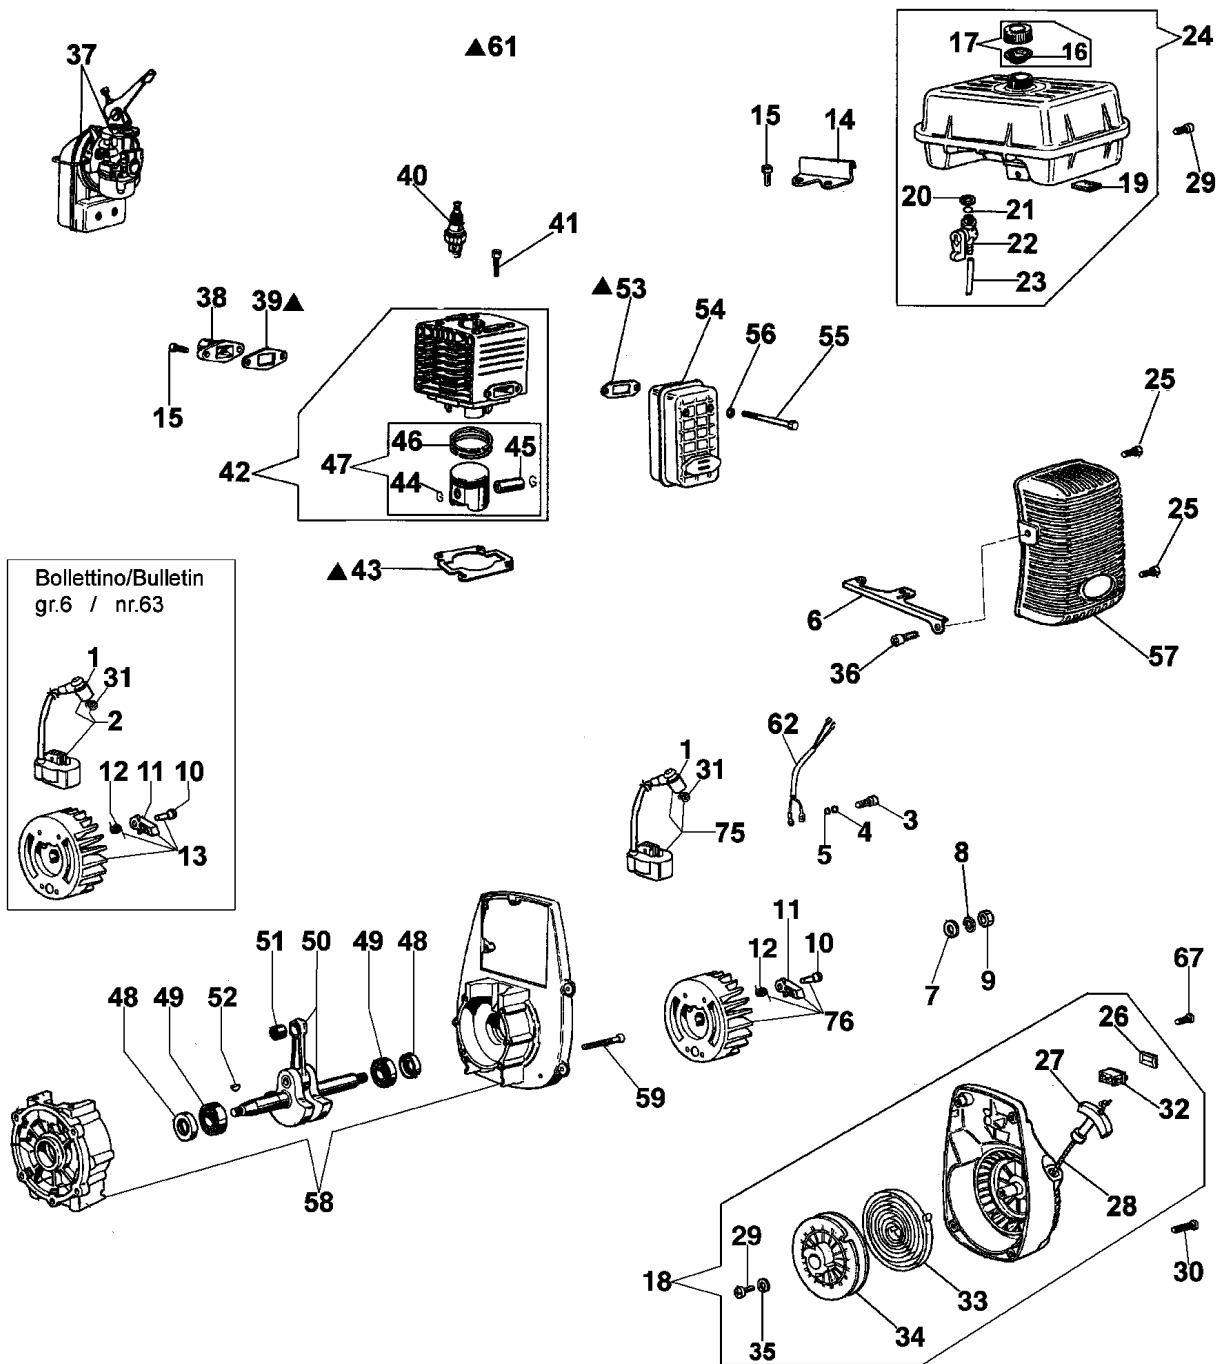

1^a serie
1st series

Illustration Anlassen und motor ab 07/04/08

Bild Nr.	St.- Zahl	Teile Nr.	Beschreibung
1	1	094600097A	Zundkerzenstecker
2	1	301000343R	Zündspule
3	2	301000043	Schraube
4	2	3819005	Scheibe
5	2	3916004	Scheibe
6	1	301000342	Verbindung
7	1	3818011A	Scheibe
8	1	3819013	Scheibe
9	1	320000028	Mutter
10	2	004000436R	Stift
11	2	300000038R	Sperrklinke
12	2	300000040	Feder
13	1	301000359R	Schwungrad
14	1	301000003	Halter
15	4	3801009	Schraube
16	1	300000025	Dichtung
17	1	300000022	Stopfen
18	1	301000348R	Starter komplet
19	1	301000049	Filz
20	1	3055098	Scheibe
21	1	3049006R	O-ring
22	1	3055044A	Hahn
23	1	300000026	Rohr
24	1	301000346R	Benzin tank
25	2	3960073	Schraube
26	1	2317013	Schultz
27	1	093500397	Starter griff
28	1	4098073R	Starterseil
29	1	094600041R	Schraube
30	2	3960081	Schraube
31	1	094600169	Zuendkerze
32	1	2317021R	Schalter
33	1	004000132R	Feder
34	1	300000016R	Scheibe
35	1	3918006	Scheibe
36	1	3801008	Schraube
37	1	302000007B	Vergaser SHA14-12L
38	1	301000025A	Kollektor
39	1	301000026	Dichtung
40	1	005000019	Zündkerze
41	4	3801013	Schraube
42	1	301000365	Zylinder
43	1	375200078R	Dichtung
44	2	004900061R	Kranz
45	1	301000035R	Kolben ring
46	2	004000015R	Kolbenring