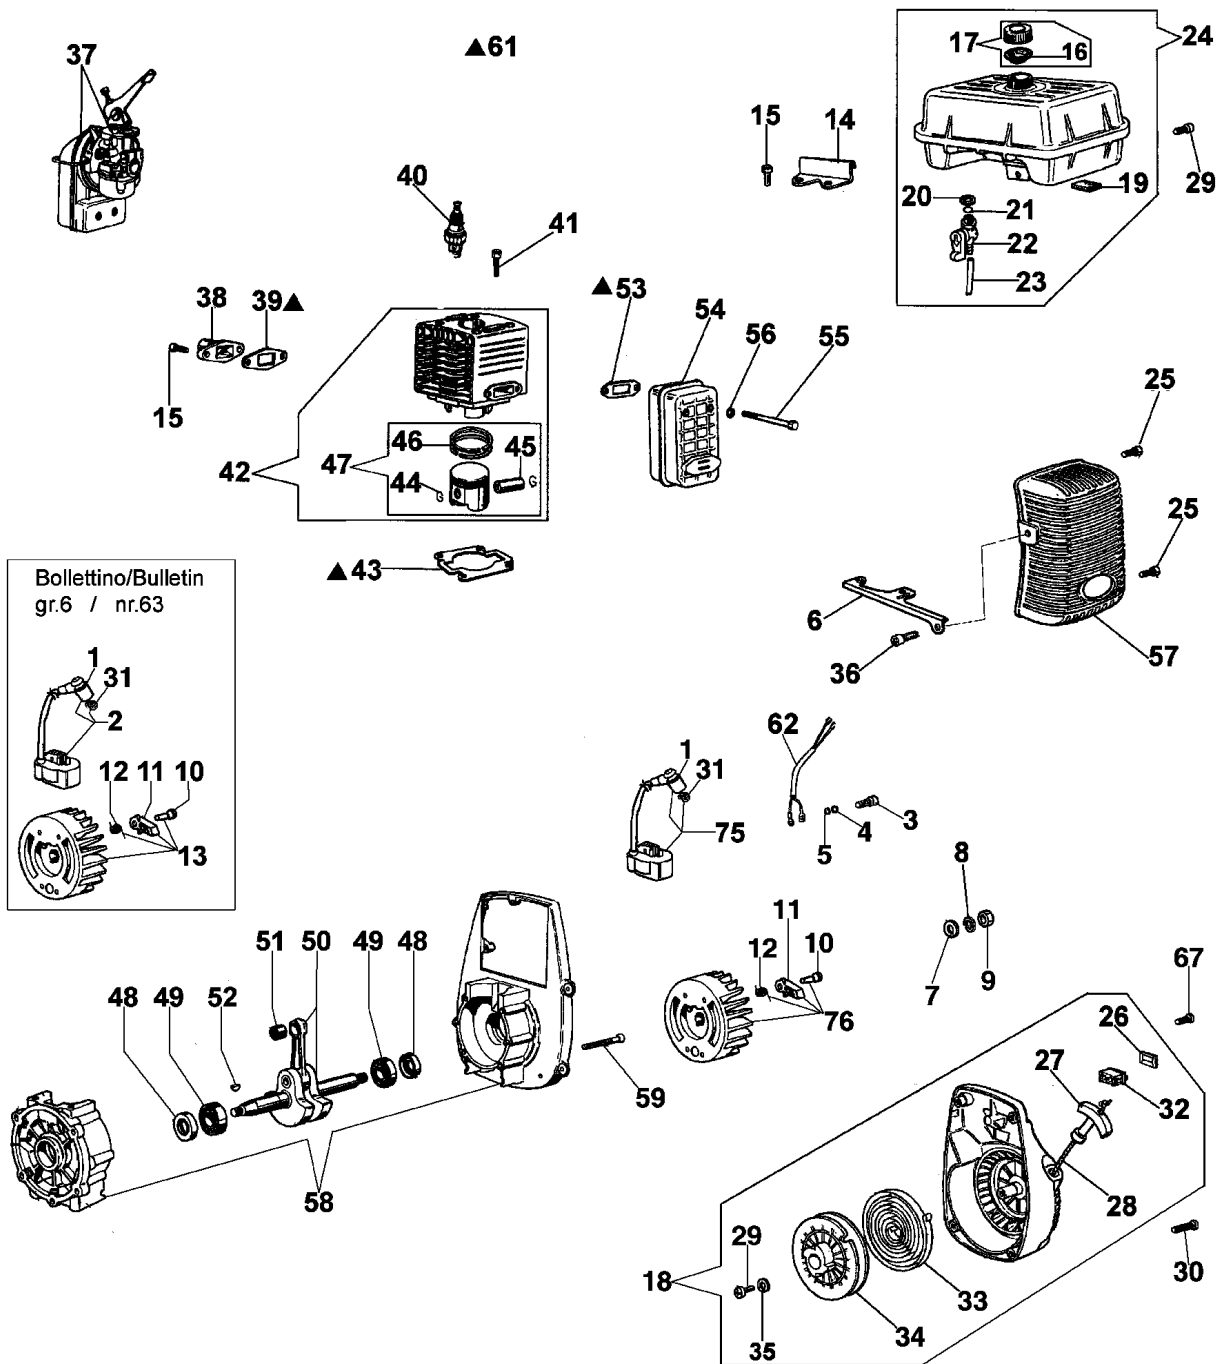

1^a serie
1st series

Illustration Anlassen und motor ab 07/04/08

Bild Nr.	St.- Zahl	Teile Nr.	Beschreibung
47	1	301000375	Kolben kpl. Ø40
48	2	3050015AR	Kobelring
49	2	3034012R	Lager
50	1	301000385R	Kurbelwelle
51	1	3037005	Lager
52	1	301000047	Schlüssel
53	1	300000035	Dichtung
54	1	301000357R	Auspuff
55	2	005400303	Schraube
56	2	3819006	Scheibe
57	1	375200071	Deckel
58	1	301000408	Motorgehäuse
59	4	3801066	Schraube
61	1	301000113A	Dichtungen set
62	1	301000349	Kabel
63	1	301000126	Starter komplet
64	1	301000010	Feder
65	1	301000011	Schalter
66	1	005000122	Starter griff
67	2	3960092	Schraube
69	1	3026003	Ring
70	1	301000042	Schraube
71	1	301000081	Kolben komplet Ø40
72	1	301000024R	Zündspule
73	1	341000009	Schutz
74	1	006000829	Scheibe
75	1	301000379R	Zuendspule
76	1	301000384R	Schwungrad