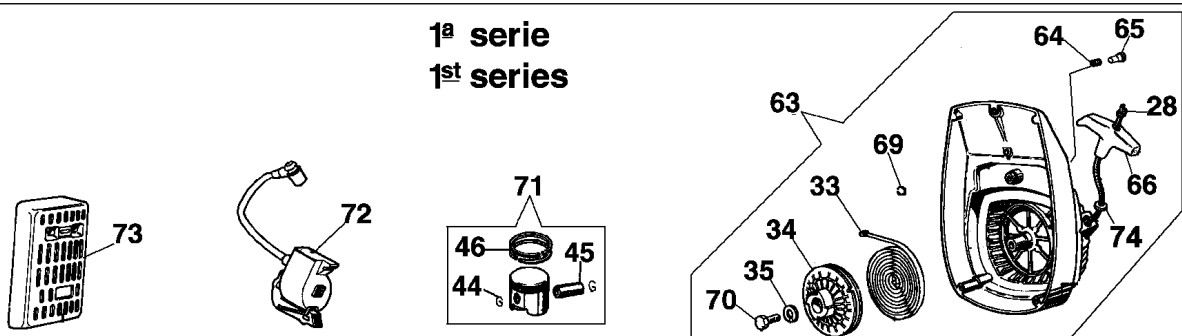

1^a serie
1st series

Illustration Anlassen und motor bis 06/04/08

Bild Nr.	St.- Zahl	Teile Nr.	Beschreibung
1	1	094600097A	Zundkerzenstecker
2	1	301000343R	Zündspule
3	2	301000043	Schraube
4	2	3819005	Scheibe
5	2	3916004	Scheibe
6	1	301000342	Verbindung
7	1	3818011A	Scheibe
8	1	3819013	Scheibe
9	1	320000028	Mutter
10	2	004000436R	Stift
11	2	300000038R	Sperrklinke
12	2	300000040	Feder
13	1	301000359R	Schwungrad
14	1	301000003	Halter
15	4	3801009	Schraube
16	1	300000025	Dichtung
17	1	300000022	Stopfen
18	1	301000348R	Starter komplet
19	1	301000049	Filz
20	1	3055098	Scheibe
21	1	3049006R	O-ring
22	1	3055044A	Hahn
23	1	300000026	Rohr
24	1	301000346R	Benzin tank
25	2	3960073	Schraube
26	1	2317013	Schultz
27	1	093500397	Starter griff
28	1	4098073R	Starterseil
29	1	094600041R	Schraube
30	2	3960081	Schraube
31	1	094600169	Zuendkerze
32	1	2317021R	Schalter
33	1	004000132R	Feder
34	1	300000016R	Scheibe
35	1	3918006	Scheibe
36	1	3801008	Schraube
37	1	302000007B	Vergaser SHA14-12L
38	1	301000025A	Kollektor
39	1	301000026	Dichtung
40	1	005000019	Zündkerze
41	4	3801013	Schraube
42	1	301000365	Zylinder
43	1	375200078R	Dichtung
44	2	004900061R	Kranz
45	1	301000035R	Kolben ring
46	2	004000015R	Kolbenring